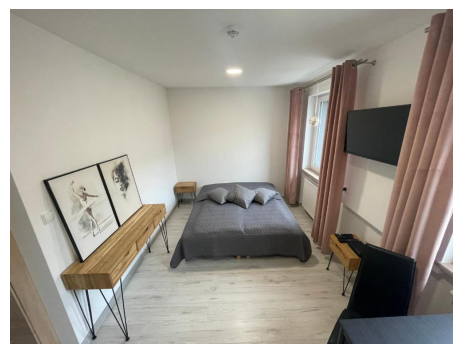

Nazwa: Apartamenty Wisła Centrum

Adres: Bolesława Prusa 16

Telefon: 534128724

email: info@apartamenty-wisla-centrum.pl

www: www.apartamenty-wisla-centrum.pl

Fax: brak danych

udogodnienia: 2-os, 3-os, pow. 4-os, z łóżkiem małżeńskim, z telewizorem, z aneksem kuchennym, dostępna lodówka, internet Wi-Fi, akceptacja zwierząt, parking, tylko śniadania, sklep spożywczy, fryzjer, wypożyczalnia rowerów, bankomat, wyciąg narciarski, basen kryty, basen odkryty, z ogrodem, blisko do rzeki, angielski, płatność kartą, sklep z pamiątkami, apartament, kantor, przystanek autobusowy, dworzec pkp, urząd miasta, z łazienką.

Promocje: brak danych

Opis: Obiekt Apartamenty Wisła Centrum oferuje zakwaterowanie w miejscowości Wisła. Odległość ważnych miejsc od obiektu: Westernowy Park Rozrywki Twinpigs – 50 km, Muzeum Narciarstwa – 600 m. Obiekt zapewnia bezpłatne WiFi we wszystkich pomieszczeniach. Na terenie obiektu dostępny jest też prywatny parking. Każdą opcję zakwaterowania wyposażono w telewizor z płaskim ekranem z dostępem do kanałów satelitarnych. Do dyspozycji Gości jest jadalnia, aneks kuchenny z doskonałym wyposażeniem, prywatna łazienka z prysznicem, bezpłatnym zestawem kosmetyków i suszarką do włosów, a także taras z widokiem na miasto. Wyposażenie obejmuje również lodówkę, ekspres do kawy i czajnik. Na miejscu serwowane jest śniadanie w formie bufetu lub kontynentalne.