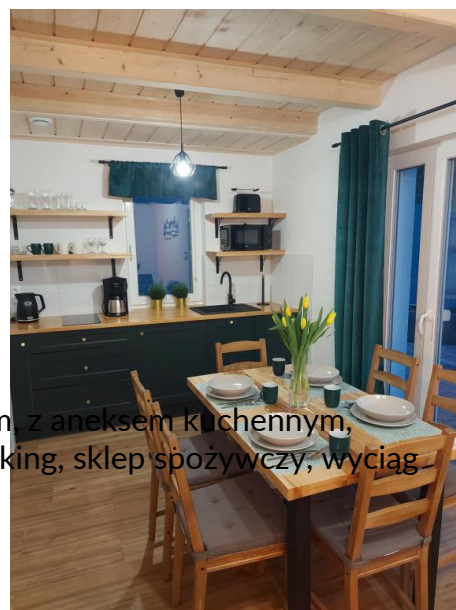

Nazwa: Domki na Stoku

Adres: Cieślarów 26D

Telefon: 505 453 236

email: beciag@op.pl

www: brak danych

Fax: brak danych

udogodnienia: studio, z łóżkiem małżeńskim, z telewizorem, z aneksem kuchennym, grill/ognisko, aneks kuchenny/kuchnia, internet Wi-Fi, parking, sklep spożywczy, wyciąg narciarski, z ogrodem, blisko do lasu, domek, z łazienką.

Promocje: brak danych

Opis: Obiekt Domki na Stoku, położony w miejscowości Wisła, zapewnia dojazd do budynku na nartach, bezpłatne WiFi i całodobową recepcję. Odległość ważnych miejsc od obiektu: Muzeum Narciarstwa – 5,2 km. Goście mogą podziwiać widok na ogród. W okolicy znajdują się ciekawe miejsca takie jak: eXtreme Park ( 12 km), Ośrodek narciarski Zagroń Istebna ( 19 km). W domu wakacyjnym zapewniono taras, 2 sypialnie, salon z telewizorem z płaskim ekranem, aneks kuchenny ze standardowym wyposażeniem, takim jak lodówka i zmywarka, a także 1 łazienkę z prysznicem. Goście mogą podziwiać widok na góry. W domu wakacyjnym zapewniono ręczniki i pościel.