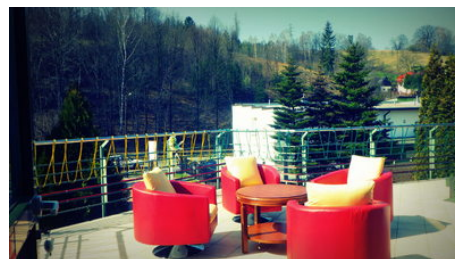

udogodnienia: 1-os, 2-os, 3-os, z telewizorem, aneks kuchenny/kuchnia, dostępna lodówka, internet Wi-Fi, sala TV / świetlica, sejf, parking zamykany, sklep spożywczy, lekarz, fryzjer, wypożyczalnia rowerów, wypożyczalnia nart, bankomat, kiosk, wyciąg narciarski, basen kryty, szlaki turystyczne, przy drodze, w zwartej budowie, blisko do lasu, blisko do rzeki, angielski, masaż, sklep z pamiątkami, kawiarnia, apartament, kantor, przystanek autobusowy, dworzec pkp, urząd miasta.

Promocje: brak danych

Opis: Apartamenty Nad Bankiem, usytuowane są w samym centrum Wisły, nad bankiem ING. Obiekt posiada duży taras z fotelami oraz ogród zimowy. W środku znajduje się w pełni wyposażona dostępna dla gości kuchnia wyposażona jest w dwie elektryczne płyty grzewcze, dwa zlewy, lodówkę, mikrofalę, toster, dwa czajniki elektryczne, patelnie, garnki, sztuczki, kubki, talerze, kieliszki. Każdy pokój zawiera łazienkę z prysznicem, klimatyzację, wentylację mechaniczną, mini lodówkę, telewizor LED, sejf oraz dostęp do Wi-fi.

Wszystkie pomieszczenia w pensjonacie są klimatyzowane. Obiekt posiada duży taras z fotelami oraz ogród zimowy.