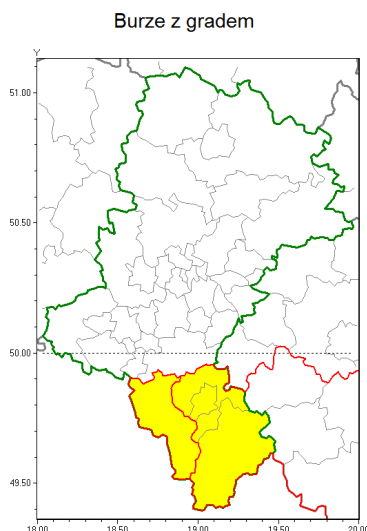

### Zasięg ostrzeżenia w województwie

### Ostrzeżenie meteorologiczne Nr 35

<b>Nazwa biura</b>	IMGW-PIB Biuro Prognoz Meteorologicznych w Krakowie
<b>Zjawisko/stopień zagrożenia</b>	Burze z gradem/ 1
<b>Obszar</b>	województwo łódzkie <b>powiat cieszyński</b>
<b>Ważność</b>	od godz. 11:00 dnia 03.09.2018 do godz. 21:30 dnia 03.09.2018
<b>Przebieg</b>	Prognozuje się wystąpienie burz z opadami deszczu miejscami od 20 mm do 30 mm oraz porywami wiatru do 60 km/h. Miejscami możliwy grad.
<b>Prawdopodobieństwo wystąpienia zjawiska(%)</b>	80%
<b>Uwagi</b>	Brak.
<b>Dyrektor synoptyk IMGW-PIB</b>	Grzegorz Mikutel
<b>Godzina i data wydania</b>	godz. 07:21 dnia 03.09.2018
<b>SMS</b>	IMGW-PIB OSTRZEŻENIE: BURZE Z GRADEM/1 łódzkie/cieszyński od 11:00/03.09 do 21:30/03.09.2018 deszcz 30 mm, porywy 60 km/h.