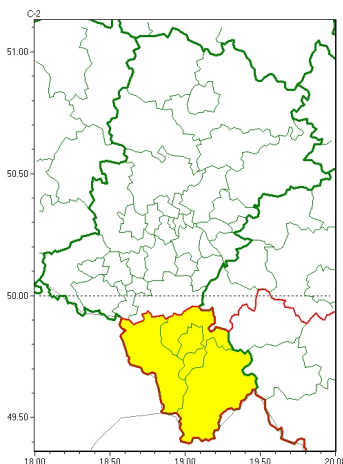

Zasięg ostrzeżeń w województwie

Burze  
2024-05-21 09:19

**WOJEWÓDZTWO LUBUSKIE**  
**OSTRZEŻENIA METEOROLOGICZNE ZBIORCZO NR 90**  
**WYKAZ OBYWÓW ZUJACZYCYCH OSTRZEŻENIE**  
**o godz. 09:19 dnia 21.05.2024**

Zjawisko/Stopień zagrożenia	Burze/1
Obszar (w nawiasie numer ostrzeżenia dla powiatu)	powiaty: bielski(56), Bielsko-Biała(55), cieszyński(58), żywiecki(61)
Ważność	od godz. 12:00 dnia 21.05.2024 do godz. 20:00 dnia 21.05.2024
Prawdopodobieństwo	70%
Przebieg	Prognozowane są burze, którym miejscami będą towarzyszyć silne opady deszczu do 25 mm oraz porywy wiatru do 70 km/h. Lokalnie grad.
SMS	IMGW-PIB OSTRZEŻENIA: BURZE/1 Lubuskie (4 powiaty) od 12:00/21.05 do 20:00/21.05.2024 deszcz 25 mm, porywy 70 km/h, grad. Dotyczy powiatów: bielski, Bielsko-Biała, cieszyński i żywiecki.
RSO	Woj. Lubuskie (4 powiaty), IMGW-PIB wydał ostrzeżenie pierwszego stopnia o burzach
Uwagi	Brak.