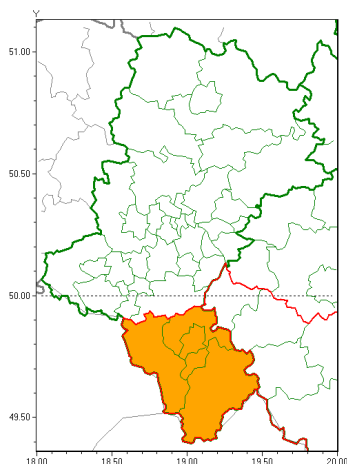

Zasięg ostrzeżeń w województwie

Intensywne opady śniegu
2022-02-01 07:05

Zawieje/zamiecie śnieżne
2022-02-01 07:05

WOJEWÓDZTWO ŁĄSKIE
OSTRZEŻENIA METEOROLOGICZNE ZBIORCZO NR 32
WYKAZ OBLICZONYCH OSTRZEŻEŃ
o godz. 07:05 dnia 01.02.2022

Zjawisko/Stopień zagrożenia	Intensywne opady śniegu/2
Obszar (w nawiasie numer ostrzeżenia dla powiatu)	powiaty: bielski(18), Bielsko-Biała(18), cieszyński(23), żywiecki(23)
Ważność	od godz. 18:00 dnia 01.02.2022 do godz. 06:00 dnia 03.02.2022
Prawdopodobieństwo	80%
Przebieg	Prognozowane są opady śniegu o natężeniu umiarkowanym, okresami silnym powodujące miejscami przyrost pokrywy śnieżnej o 20 cm do 35 cm.
SMS	IMGW-PIB OSTRZEŻENIA: NIEG/2 Łąskie (4 powiaty) od 18:00/01.02 do 06:00/03.02.2022 przyrost pokrywy 35 cm. Dotyczy powiatów: bielski, Bielsko-Biała, cieszyński i żywiecki.
RSO	Woj. Łąskie (4 powiaty), IMGW-PIB wydał ostrzeżenie drugiego stopnia o intensywnych opadach śniegu
Uwagi	Brak.
Zjawisko/Stopień zagrożenia	Zawieje/zamiecie śnieżne/1
Obszar (w nawiasie numer ostrzeżenia dla powiatu)	powiaty: bielski(19), Bielsko-Biała(19), cieszyński(24), żywiecki(24)
Ważność	od godz. 18:00 dnia 01.02.2022 do godz. 06:00 dnia 03.02.2022
Prawdopodobieństwo	80%