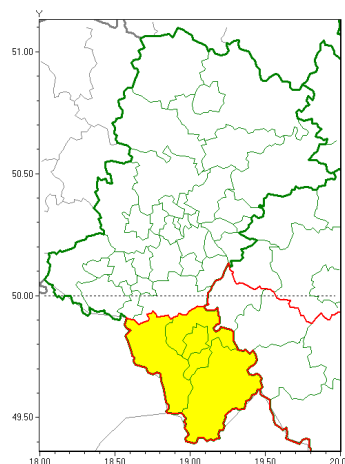

Zasięg ostrzeżeń w województwie

Intensywne opady śniegu
2022-02-01 07:05

Zawieje/zamiecie śnieżne
2022-02-01 07:05

WOJEWÓDZTWO ŁĄSKIE
OSTRZEŻENIA METEOROLOGICZNE ZBIORCZO NR 32
WYKAZ OBLICZONYCH OSTRZEŻEŃ
o godz. 07:05 dnia 01.02.2022

Zjawisko/Stopień zagrożenia	Intensywne opady śniegu/2
Obszar (w nawiasie numer ostrzeżenia dla powiatu)	powiaty: bielski(18), Bielsko-Biała(18), cieszyński(23), żywiecki(23)
Ważność	od godz. 18:00 dnia 01.02.2022 do godz. 06:00 dnia 03.02.2022
Prawdopodobieństwo	80%
Przebieg	Prognozowane są opady śniegu o natężeniu umiarkowanym, okresami silnym powodujące miejscami przyrost pokrywy śnieżnej o 20 cm do 35 cm.
SMS	IMGW-PIB OSTRZEŻENIA: NIEG/2 Łąskie (4 powiaty) od 18:00/01.02 do 06:00/03.02.2022 przyrost pokrywy 35 cm. Dotyczy powiatów: bielski, Bielsko-Biała, cieszyński i żywiecki.
RSO	Woj. Łąskie (4 powiaty), IMGW-PIB wydał ostrzeżenie drugiego stopnia o intensywnych opadach śniegu
Uwagi	Brak.
Zjawisko/Stopień zagrożenia	Zawieje/zamiecie śnieżne/1
Obszar (w nawiasie numer ostrzeżenia dla powiatu)	powiaty: bielski(19), Bielsko-Biała(19), cieszyński(24), żywiecki(24)
Ważność	od godz. 18:00 dnia 01.02.2022 do godz. 06:00 dnia 03.02.2022
Prawdopodobieństwo	80%