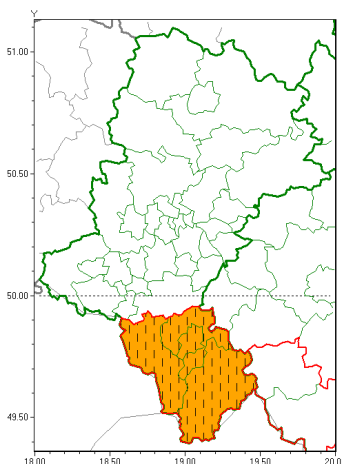

Zasięg ostrzeżeń w województwie

Intensywne opady śniegu
2021-04-14 11:42

WOJEWÓDZTWO ŁĄSKIE
OSTRZEŻENIA METEOROLOGICZNE ZBIORCZO NR 79
WYKAZ OBSZARÓW ZUJCIANYCH OSTRZEŻENIAMI
o godz. 11:42 dnia 14.04.2021

Zjawisko/Stopień zagrożenia	Intensywne opady śniegu/2 ZMIANA
Obszar (w nawiasie numer ostrzeżenia dla powiatu)	powiaty: bielski(50), Bielsko-Biała(50), cieszyński(54), żywiecki(53)
Ważność	od godz. 11:41 dnia 14.04.2021 do godz. 18:00 dnia 15.04.2021
Prawdopodobieństwo	80%
Przebieg	W dalszym ciągu prognozowane są opady śniegu o natężeniu umiarkowanym. Prognozowany przyrost pokrywy śnieżnej od godz. 12:00 dnia 14.04.2021 do godz. 18:00 dnia 15.04.2021 wynosi miejscami do 20 cm, a w rejonach położonych powyżej 600 m n.p.m. do 30 cm.
SMS	IMGW-PIB OSTRZEŻENIE: NIEG/2 Łąskie (4 powiaty) od 11:41/14.04 do 18:00/15.04.2021 przyrost pokrywy od 20 cm do 30 cm. Dotyczy powiatów: bielski, Bielsko-Biała, cieszyński i żywiecki.
RSO	Woj. Łąskie (4 powiaty), IMGW-PIB wydał ostrzeżenie drugiego stopnia o intensywnych opadach śniegu
Uwagi	Zmiana dotyczy wydłużenia okresu ważności i podniesienia stopnia ostrzeżenia.
Dyżurny synoptyk IMGW-PIB	Piotr Ramza