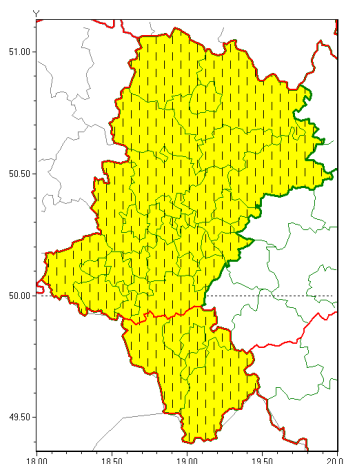

Zasięg ostrzeżeń w województwie

Opady marznące
2020-12-10 11:44

WOJEWÓDZTWO ŁĄSKIE
OSTRZEŻENIA METEOROLOGICZNE ZBIORCZO NR 199
WYKAZ OBSZARÓW ZUJCIANYCH OSTRZEŻENIAMI
o godz. 11:44 dnia 10.12.2020

Zjawisko/Stopień zagrożenia	Opady marznące/1 ZMIANA
Obszar (w nawiasie numer ostrzeżenia dla powiatu)	powiaty: białski(85), bieruńsko-lącki(91), Bytom(83), Chorzów(82), Częstochowa(84), częstochowski(87), Dąbrowa Górnicza(85), Gliwice(83), gliwicki(83), Jastrzębie-Zdrój(95), Jaworzno(88), Katowice(87), kłobucki(87), lubliniecki(84), mikołowski(91), Mysłowice(87), myszkowski(85), Piekary Śląskie(82), pszczyński(96), raciborski(90), Ruda Śląska(82), rybnicki(93), Rybnik(93), Siemianowice Śląskie(82), Sosnowiec(87), wiatryk(82), tarnogórski(85), Tychy(91), wodzisławski(93), Zabrze(83), zawierciański(86), żyry(92)
Ważność	od godz. 11:44 dnia 10.12.2020 do godz. 09:00 dnia 11.12.2020
Prawdopodobieństwo	70%
Przebieg	Prognozuje się miejscami wystąpienie słabych opadów marznącego deszczu oraz młotki powodujących gołoledź.
SMS	IMGW-PIB OSTRZEŻENIA: MARZĄCE OPADY/1 Łąskie (32 powiatów) od 11:44/10.12 do 09:00/11.12.2020 marznące opady, drogi liskie. Dotyczy powiatów: białski, bieruńsko-lącki, Bytom, Chorzów, Częstochowa, częstochowski, Dąbrowa Górnicza, Gliwice, gliwicki, Jastrzębie-Zdrój, Jaworzno, Katowice, kłobucki, lubliniecki, mikołowski, Mysłowice, myszkowski, Piekary Śląskie, pszczyński, raciborski, Ruda Śląska, rybnicki, Rybnik, Siemianowice Śląskie, Sosnowiec, wiatryk, tarnogórski, Tychy, wodzisławski, Zabrze, zawierciański i żyry.
RSO	Woj. Łąskie (32 powiatów), IMGW-PIB wydał ostrzeżenie pierwszego stopnia o opadach marzących