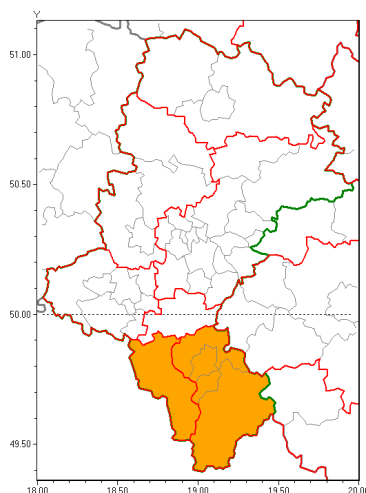

Zasięg ostrzeżenia w województwie

Intensywne opady deszczu z burzami

**Ostrzeżenie meteorologiczne Nr 40**

<b>Nazwa biura</b>	IMGW-PIB Biuro Prognoz Meteorologicznych w Krakowie
<b>Zjawisko/stopień zagrożenia</b>	Silny deszcz z burzami/ 2
<b>Obszar</b>	województwo łódzkie <b>powiat cieszyński</b>
<b>Ważność</b>	od godz. 18:00 dnia 23.05.2019 do godz. 18:00 dnia 24.05.2019
<b>Przebieg</b>	Prognozuje się wystąpienie opadów deszczu okresami o natężeniu umiarkowanym i silnym. Prognozowana wysokość opadów wynosi miejscami od 30 mm do 60 mm. W trakcie opadów deszczu będzie występować burze z porywami wiatru do 60 km/h.
<b>Prawdopodobieństwo wystąpienia zjawiska(%)</b>	90%
<b>Uwagi</b>	Brak.
<b>Dyrektor synoptyk IMGW-PIB</b>	Piotr Ramza
<b>Godzina i data wydania</b>	godz. 15:27 dnia 23.05.2019
<b>SMS</b>	IMGW-PIB OSTRZEŻENIE: DESZCZ i BURZE/2 łódzkie/cieszyński od 18:00/23.05 do 18:00/24.05.2019 60 mm; porywy 60 km/h.