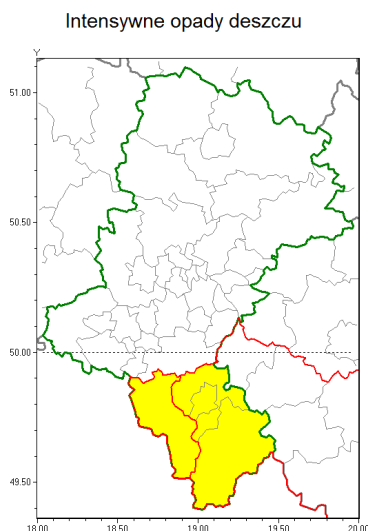

Zasięg ostrzeżenia w województwie

Ostrzeżenie meteorologiczne Nr 35

Nazwa biura	IMGW-PIB Biuro Prognoz Meteorologicznych w Krakowie
Zjawisko/stopień zagrożenia	Intensywne opady deszczu/ 1
Obszar	województwo łódzkie powiat cielechowski
Ważność	od godz. 23:00 dnia 13.05.2019 do godz. 03:00 dnia 15.05.2019
Przebieg	Prognozuje się wystąpienie opadów deszczu okresami o natężeniu umiarkowanym. Prognozowana wysokość opadów za okres ważności Ostrzeżenia - miejscami od 30 mm do 40 mm.
Prawdopodobieństwo wystąpienia zjawiska(%)	85%
Uwagi	Brak.
Dyrektor synoptyk IMGW-PIB	Szymon Poręba
Godzina i data wydania	godz. 13:13 dnia 13.05.2019
SMS	IMGW-PIB OSTRZEŻENIE: DESZCZ/1 łódzkie/cielechowski od 23:00/13.05 do 03:00/15.05.2019 40 mm.