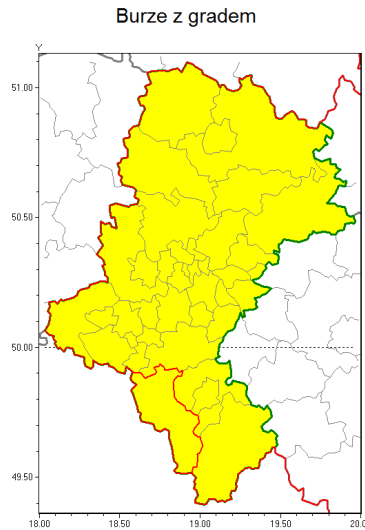

Zasięg ostrzeżenia w województwie

**Ostrzeżenie meteorologiczne Nr 46**

<b>Nazwa biura</b>	IMGW-PIB Biuro Prognoz Meteorologicznych w Krakowie
<b>Zjawisko/stopień zagrożenia</b>	Burze z gradem/ 1
<b>Obszar</b>	województwo łódzkie <b>powiat cieszyński</b>
<b>Ważność</b>	od godz. 11:00 dnia 07.06.2019 do godz. 21:00 dnia 07.06.2019
<b>Przebieg</b>	Prognozuje się wystąpienie burz z opadami deszczu miejscami od 20 mm do 30 mm oraz porywami wiatru do 65 km/h. Miejscami możliwe grad.
<b>Prawdopodobieństwo wystąpienia zjawiska(%)</b>	80%
<b>Uwagi</b>	Brak.
<b>Dyrektor synoptyk IMGW-PIB</b>	Grzegorz Mikutel
<b>Godzina i data wydania</b>	godz. 07:37 dnia 07.06.2019
<b>SMS</b>	IMGW-PIB OSTRZEŻENIE: BURZE Z GRADEM/1 łódzkie/cieszyński od 11:00/07.06 do 21:00/07.06.2019 deszcz 30 mm, porywy 65 km/h.