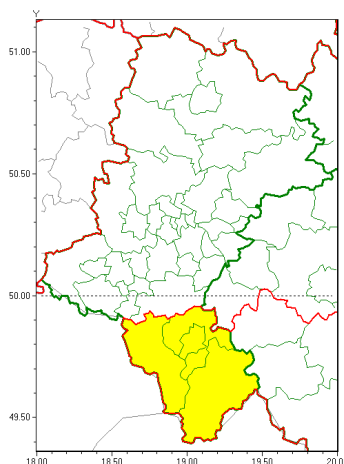

Zasięg ostrzeżeń w województwie

Intensywne opady śniegu
2021-02-10 08:53

WOJEWÓDZTWO ŁĄSKIE
OSTRZEŻENIA METEOROLOGICZNE ZBIORCZO NR 34
WYKAZ OBYWATELI ZUCIENNYCH OSTRZEŻENIEM
o godz. 08:53 dnia 10.02.2021

Zjawisko/Stopień zagrożenia	Intensywne opady śniegu/1
Obszar (w nawiasie numer ostrzeżenia dla powiatu)	powiaty: bielski(22), Bielsko-Biała(22), cieszyński(23), żywiecki(22)
Ważność	od godz. 15:00 dnia 10.02.2021 do godz. 03:00 dnia 11.02.2021
Prawdopodobieństwo	80%
Przebieg	Prognozuje się wystąpienie opadów śniegu, miejscami o natężeniu umiarkowanym, powodujących przyrost pokrywy śnieżnej od 10 cm do 15 cm.
SMS	IMGW-PIB OSTRZEGA: NIEG/1 Łąskie (4 powiaty) od 15:00/10.02 do 03:00/11.02.2021 przyrost pokrywy 15 cm. Dotyczy powiatów: bielski, Bielsko-Biała, cieszyński i żywiecki.
RSO	Woj. Łąskie (4 powiaty), IMGW-PIB wydał ostrzeżenie pierwszego stopnia o intensywnych opadach śniegu
Uwagi	Brak.
Dyrektor synoptyk IMGW-PIB	Piotr Ramza