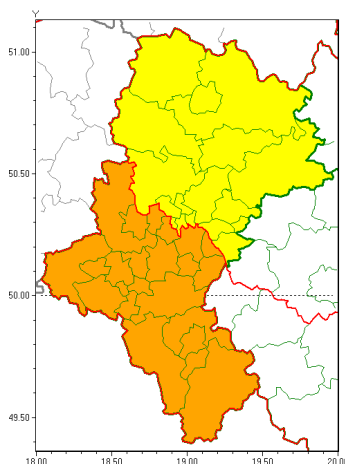

Zasięg ostrzeżeń w województwie

Intensywne opady deszczu  
2020-08-31 13:47

**WOJEWÓDZTWO ŁĄSKIE**  
**OSTRZEŻENIA METEOROLOGICZNE ZBIORCZO NR 157**  
**WYKAZ OBSZARÓW ZUJCIANYCH OSTRZEŻENIAMI**  
**o godz. 13:47 dnia 31.08.2020**

Zjawisko/Stopień zagrożenia	Intensywne opady deszczu/2
Obszar (w nawiasie numer ostrzeżenia dla powiatu)	powiaty: bielski(99), Bielsko-Biała(98), bieruńsko-lędziński(74), cieszyński(104), Gliwice(70), gliwicki(70), Jastrzębie-Zdrój(76), Katowice(73), mikołowski(75), Mysłowice(73), pszczyński(77), raciborski(72), Ruda Śląska(71), rybnicki(74), Rybnik(74), Tychy(75), wodzisławski(74), Zabrze(72), Żory(74), żywiecki(107)
Ważność	od godz. 00:00 dnia 01.09.2020 do godz. 24:00 dnia 01.09.2020
Prawdopodobieństwo	80%
Przebieg	Prognozuje się wystąpienie opadów deszczu o natężeniu umiarkowanym okresami silnym. Prognozowana wysokość opadów za okres ważności Ostrzeżeń - miejscami do 70 mm.
SMS	IMGW-PIB OSTRZEŻENIA: DESZCZ/2 Łąskie (20 powiatów) od 00:00/01.09 do 24:00/01.09.2020 70 mm. Dotyczy powiatów: bielski, Bielsko-Biała, bieruńsko-lędziński, cieszyński, Gliwice, gliwicki, Jastrzębie-Zdrój, Katowice, mikołowski, Mysłowice, pszczyński, raciborski, Ruda Śląska, rybnicki, Rybnik, Tychy, wodzisławski, Zabrze, Żory i żywiecki.
RSO	Woj. Łąskie (20 powiatów), IMGW-PIB wydał ostrzeżenie drugiego stopnia o intensywnych opadach deszczu
Uwagi	Brak.
Zjawisko/Stopień zagrożenia	Intensywne opady deszczu/1